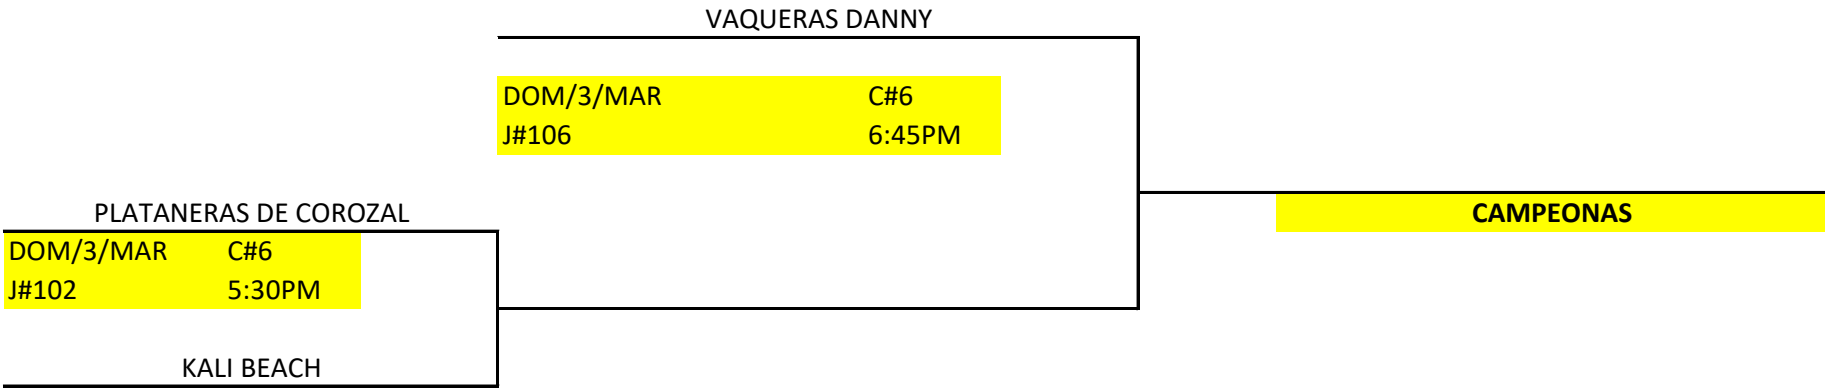

SAB/2/MAR C#5
J#62 5:30PM

CARIDURAS

PVA 16

SAB/2/MAR C#6
J#63 5:30PM

PONCE ELITE

CAMPEONAS

20UP FEMENINO

POOL	GANADOS	PERDIDOS	SG	SP	RATIO	PA	PP	RATIO
PLATANERAS DE COROZAL	1	1	2	2	1	93	82	1.134146
KALI BEACH	0	2	0	4	0	67	100	0.67
VAQUERAS DANNY	2	0	4	0	#DIV/0!	100	78	1.282051
TOTAL	3	3	6	6	#DIV/0!	260	260	3.086198

FECHA Y HORA	#	CANCHA	PARTIDO	SETS	SET 1	SET 2	SET 3	TOTAL
SAB/2/MAE 3:00PM	51	3	PLATANERAS DE COROZAL	2	25	25		50
			KALI BEACH	0	17	15		32
SAB/2/MAE 4:15PM	55	1	KALI BEACH	0	19	16		35
			VAQUERAS DANNY	2	25	25		50
SAB/2/MAE 5:30PM	59	1	PLATANERAS DE COROZAL	0	22	21		43
			VAQUERAS DANNY	2	25	25		50