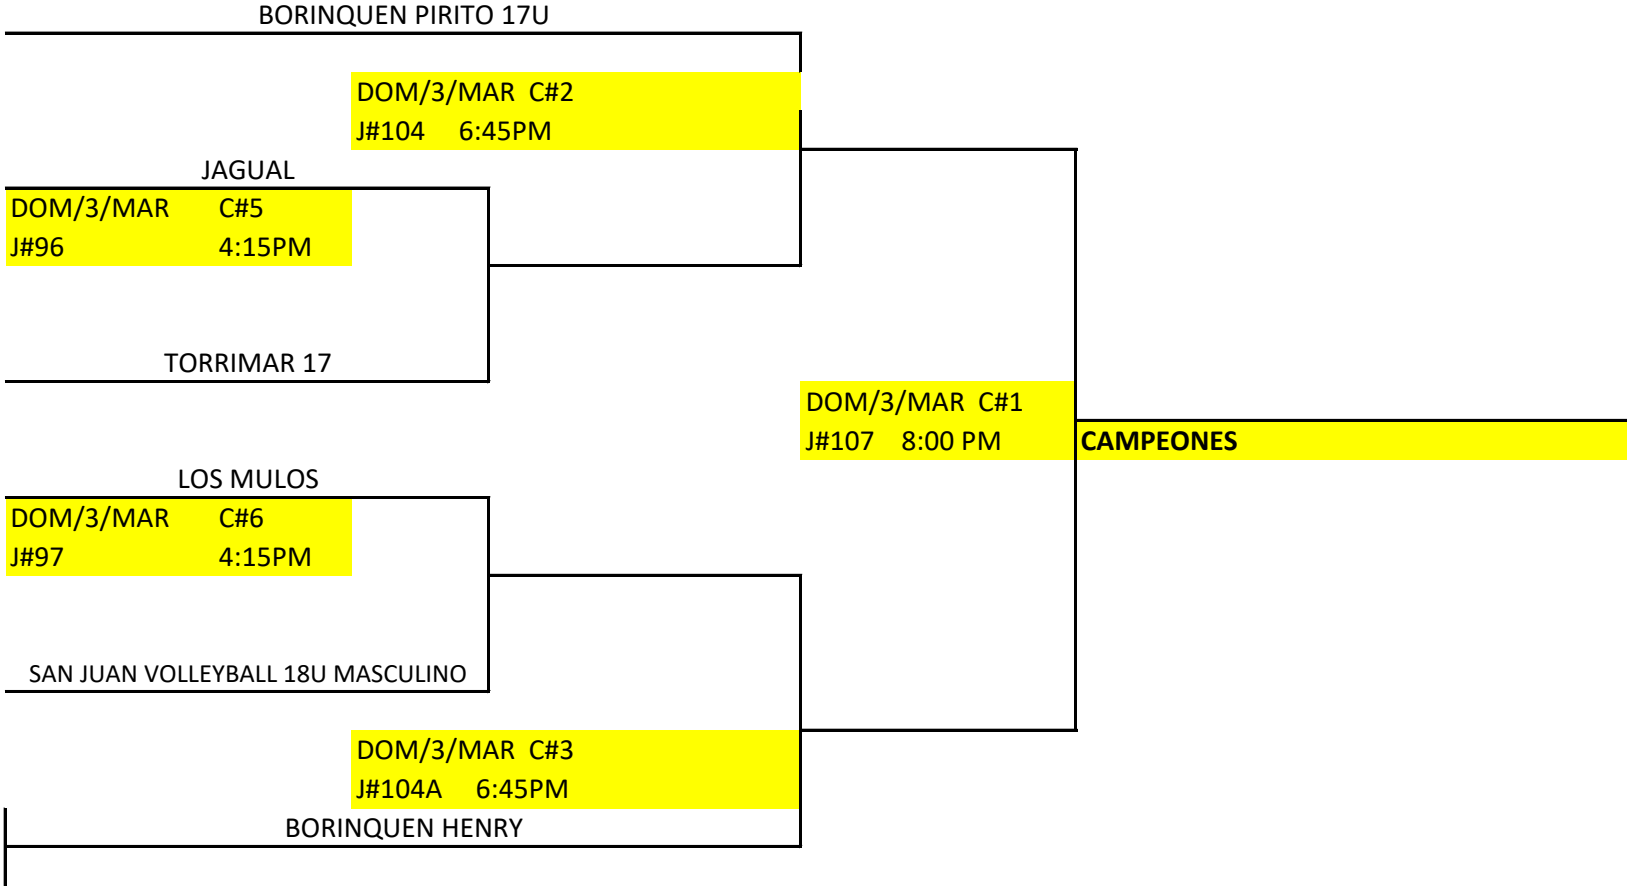

18U MASCULINO

POOL A	GANADOS	PERDIDOS	SG	SP	RATIO	PA	PP	RATIO
JAGUAL	0	2	0	4	0	79	100	0.79
BORINQUEN PIRITO 17U	2	0	4	0	#DIV/0!	102	86	1.186047
LOS MULOS	1	1	2	2	1	98	93	1.053763
TOTAL	3	3	6	6	#DIV/0!	279	279	3.02981

FECHA Y HORA	#	CANCHA	PARTIDO	SETS	SET 1	SET 2	SET 3	TOTAL
VIE/1/MAR 7:00PM	17	5	JAGUAL	0	22	16		38
			BORINQUEN PIRITO 17U	2	25	25		50
VIE/1/MAR 8:15PM	23	5	BORINQUEN PIRITO 17U	2	27	25		52
			LOS MULOS	0	25	23		48
SAB/2/MAY 4:15PM	56A	3	JAGUAL	0	20	21		41
			LOS MULOS	2	25	25		50

POOL B	GANADOS	PERDIDOS	SG	SP	RATIO	PA	PP	RATIO
TORRIMAR 17	1	1	2	2	1	100	83	1.204819
BORINQUEN HENRY	2	0	4	1	4	113	106	1.066038
SAN JUAN VOLLEYBALL 18U MASCULINO	0	2	1	4	0.25	86	110	0.781818
TOTAL	3	3	7	7	5.25	299	299	3.052675

FECHA Y HORA	#	CANCHA	PARTIDO	SETS	SET 1	SET 2	SET 3	TOTAL
VIE/1/MAR 7:00PM	18	6	TORRIMAR 17	0	27	23		50
			BORINQUEN HENRY	2	28	25		53
VIE/1/MAR 8:15PM	24	6	SAN JUAN VOLLEYBALL 18U	1	18	25	13	56
			BORINQUEN HENRY	2	25	20	15	60
SAB/2/MAY 4:15PM	56B	4	SAN JUAN VOLLEYBALL 18U	0	11	19		30
			TORRIMAR 17	2	25	25		50

18U MASCULINO