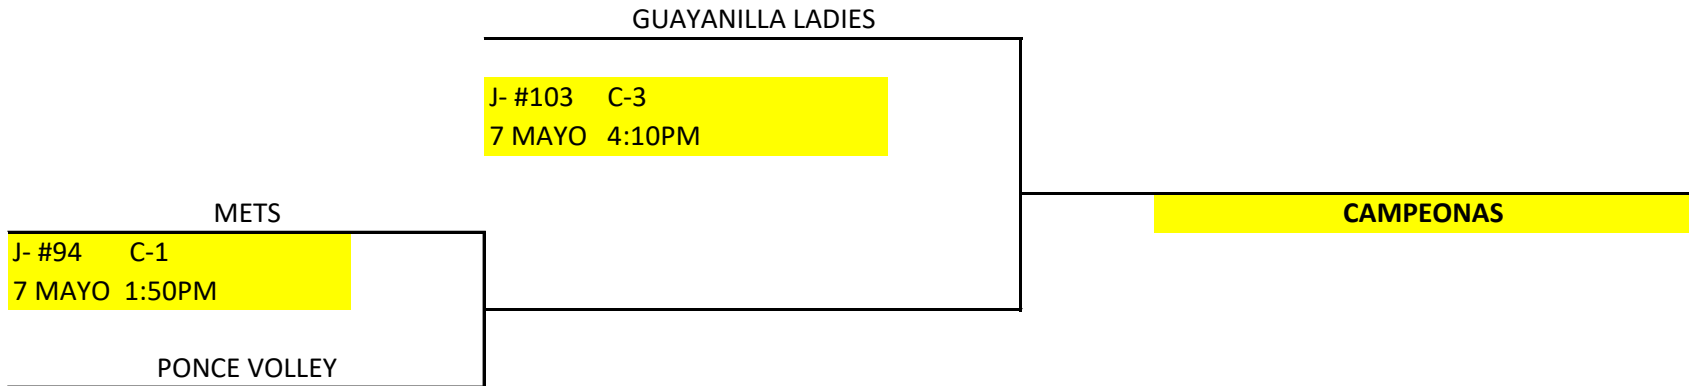

9U- FEMENINO

POOL A	GANADOS	PERDIDOS	SG	SP	RATIO	PA	PP	RATIO
<i>GUAYANILLA LADIES</i>	2	0	4	1	4	91	78	1.166667
<i>PONCE VOLLEY</i>	0	2	1	4	0.25	69	91	0.758242
<i>METS</i>	1	1	2	2	1	66	57	1.157895
TOTAL	3	3	7	7	5.25	226	226	3.082803

FECHA Y HORA	#	CANCHA	PARTIDO	SETS	SET 1	SET 2	SET 3
6 MAYO 8:00AM	1	1	GUAYANILLA LADIES	2	12	22	15
			METS	1	21	20	13
6 MAYO 9:10AM	7	1	GUAYANILLA LADIES	2	21	21	
			PONCE VOLLEY	0	12	12	
6 MAYO 10:20AM	13	1	PONCE VOLLEY	0	8	7	
			METS	2	21	21